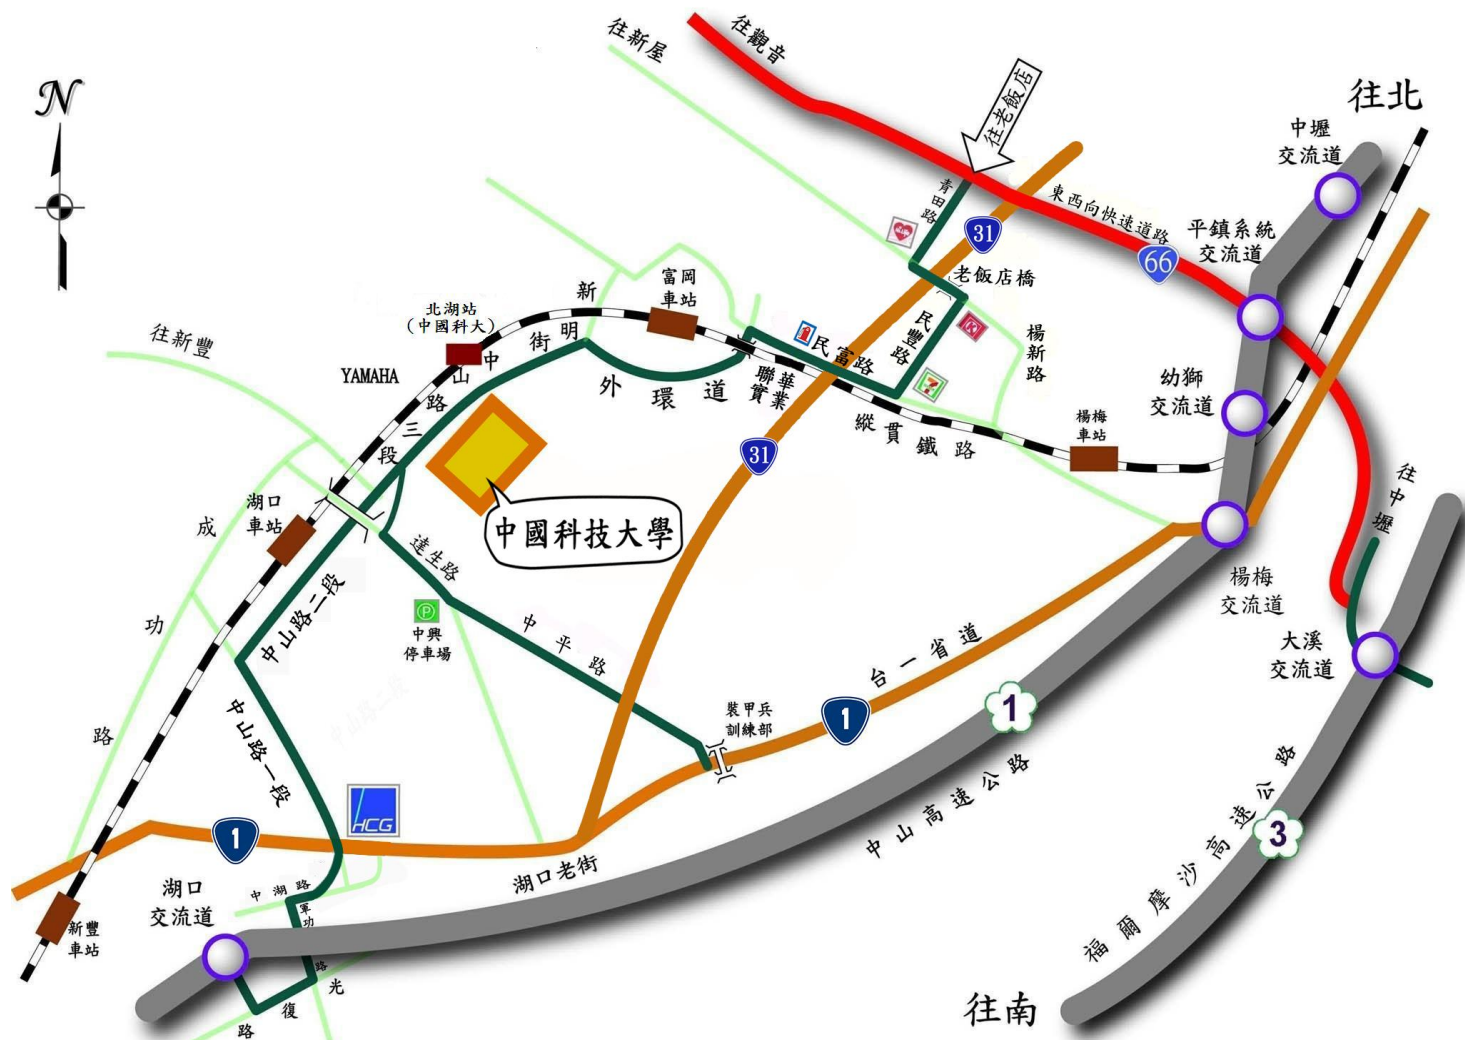

## 交通訊息

- 一、家長座車可持本邀請函進入本校B區停車場及機車停車場內停放。
- 二、搭乘台鐵至《北湖車站》，下車後步行3分鐘到校。
- 三、自行開車路線：

- 中山高速公路【國道1號】楊梅交流道下(約30分鐘到校)→台一省道(往新湖口方向)→右轉中平路【竹8】(台1省道約54km處，經過裝甲兵訓練部)→達生路至陸橋下右轉中山路【竹109】→中國科技大學
- 中山高速公路【國道1號】湖口交流道下往湖口方向(約10分鐘到校)→左轉光復路→左轉軍功路(穿過高速公路下涵洞後右轉)→中湖路直行約0.3KM→左轉高架橋接中山路一段→中國科技大學

四、學校位置查詢：[www.cute.edu.tw/](http://www.cute.edu.tw/)訪客專區/交通資訊/校區位置圖/新竹校區/

新竹校區位置圖：新竹縣湖口鄉中山路三段530號

# 新竹校區106年 日間部新生親師交流說明會 活動地圖

10:00	<b>新生報到</b> 健心館三樓 繳交各項文件 報到後進入會場  欣賞社團活動影片及學校簡介MV
10:30	<b>歡迎式</b> 健心館三樓 校歡迎說明會
10:45	<b>親師交流</b> 院、系活動場地 親師交流及院、系歡迎座談茶會
11:30	<b>服務諮詢</b> 學以軒、安以軒 宿舍開放參觀
12:00	<b>賦歸</b>